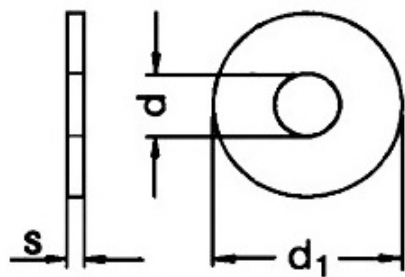

PRODUCT SHEET

Description:

Washer, DIN 9021, Stainless Steel, 1,6mm, ID 6,4mm, OD 18mm

Item number:

12.13.305-1

Units	Box	Carton	HS Code	Barcode
Pcs.	1	1000	7318220091	
				5704866453363

d	6,4
	M 6
d1 max.	18
s	1,6